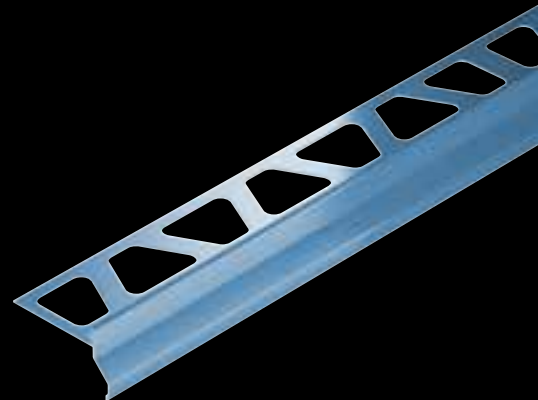

Schlüter®-BARA-RKK

Schlüter-BARA-RKK est un profilé de rive avec rejeteau, à poser sur une forme de pente. Le bord fermé du profilé permet de réaliser une finition soignée du revêtement carrelé.