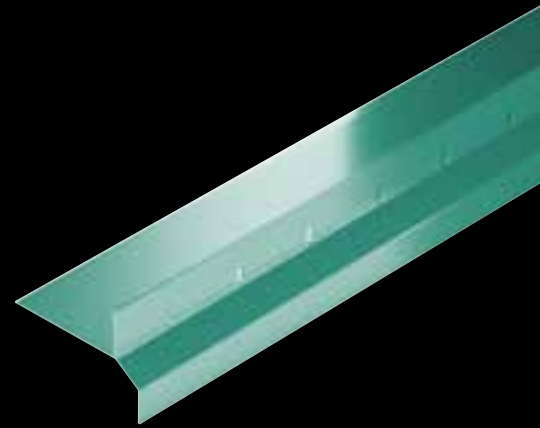

### Schlüter®-BARA-RKKE

Schlüter-BARA-RKKE est un profilé de rive avec rejeteau, à poser sur une forme de pente. La partie supérieure du profilé permet de réaliser une finition soignée du revêtement carrelé.

### Schlüter®-BARA-RKB

Schlüter-BARA-RKB est un profilé de rive avec rejeteau, pour revêtements minces, de type résine. Pose collée.

### Schlüter®-BARA-RK

Schlüter-BARA-RK est un profilé de rive pour balcons. Le débord forme un rejeteau qui protège et cache l'espace créé par le drainage de surface Schlüter-TROBA-PLUS. Pose scellée.

## Schlüter®-BARA-RKL

Schlüter-BARA-RKL est un profilé de rive en équerre en aluminium coloré avec orifices d'évacuation de l'eau de drainage. Il convient pour des dalles de grand format posées au choix sur les lits de gravier/de concassé sans liant ou sur un système de plots.