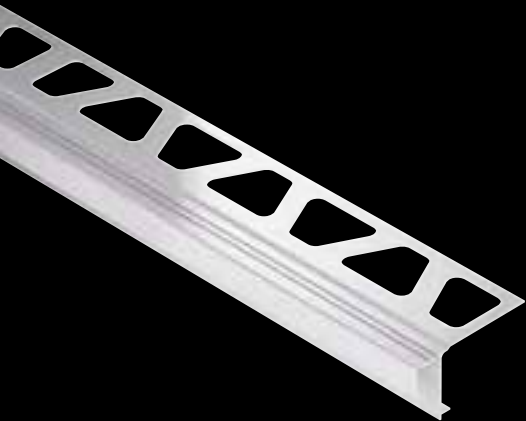

Balcons et terrasses MyDesign

Touches personnelles en extérieur

MyDesign by Schlüter-Systems vous offre de nombreuses solutions pour personnaliser votre espace extérieur. Mettez l'accent en pourtour de vos balcons et terrasses grâce aux profilés BARA personnalisés.

Schlüter®-BARA-RAK

Schlüter-BARA-RAK est un profilé de rive avec rejeteau, destiné à être posé sur une forme de pente. Pose collée.