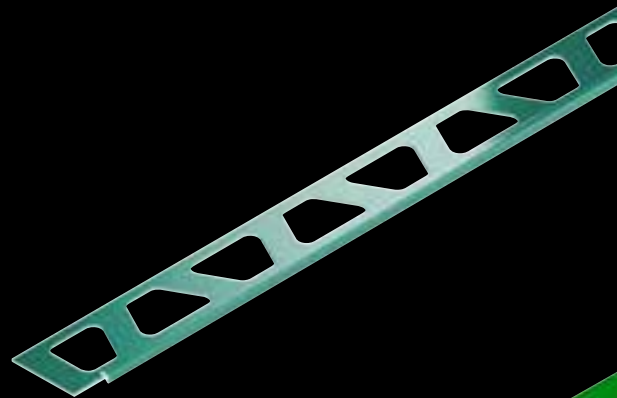

#### **Schlüter®-QUADEC**

Schlüter-QUADEC-AC est un profilé de finition rectangulaire en aluminium coloré pour angles sortants et chants de revêtements carrelés.

## Schlüter®-RONDEC

Schlüter-RONDEC-AC est un profilé quart de rond en aluminium coloré avec espaceur, pour angles muraux sortants et bordures de revêtements, présentant un arrondi symétrique.

## Schlüter®-JOLLY

Schlüter-JOLLY-AC est un profilé décoratif en aluminium coloré pour angles sortants, plinthes et bordures. Il protège les revêtements des agressions mécaniques en formant un angle à 90°.

## Schlüter®-FINEC

Schlüter-FINEC-A est un profilé en aluminium anodisé ou laqué pour la finition des chants de revêtements céramiques, de mosaïques ou de surfaces recouvertes d'un enduit de finition. Le profilé protège les bords du revêtement des agressions mécaniques tout en formant un angle discret et élégant.