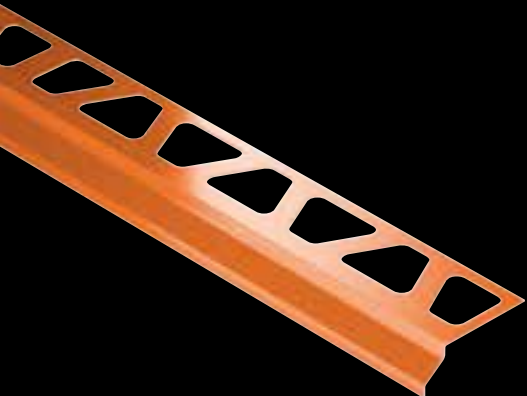

## Schlüter®-BARA-RAKEG

Schlüter-BARA-RAKEG est un profilé de rive avec rejeteau, à poser sur une forme de pente. Le bord fermé du profilé permet de réaliser une finition soignée du revêtement carrelé.

## Schlüter®-BARA-RKK

Schlüter-BARA-RKK est un profilé de rive avec rejeteau, à poser sur une forme de pente. Le bord fermé du profilé permet de réaliser une finition soignée du revêtement carrelé.

### Schlüter®-BARA-RKKE

Schlüter-BARA-RKKE est un profilé de rive avec rejeteau, à poser sur une forme de pente. La partie supérieure du profilé permet de réaliser une finition soignée du revêtement carrelé.