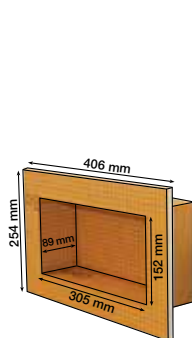

Visionnez la vidéo d'aide à la pose en scannant ce QR code

KB 12 N 305 152 A