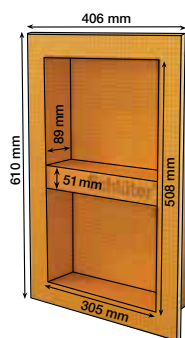

KB 12 N 305 508 A1