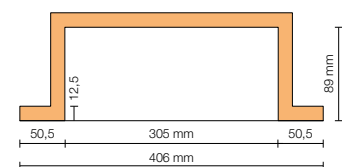

Schlüter®-KERDI-BOARD-N/-NLT/-NLT-BR

Les niches Schlüter-KERDI-BOARD apportent créativité et design dans votre salle de bains. Elles sont étanches et parfaitement compatibles avec l'étanchéité composite Schlüter-KERDI utilisée au mur. Disponibles en plusieurs dimensions, avec ou sans éclairage, positionnables horizontalement ou verticalement, elle sont idéales pour personnaliser votre salle de bains. Et pour une touche déco supplémentaire, n'hésitez pas à intégrer une tablette Schlüter-SHELF-N dans la niche !

Niches prêtes à carreler, Schlüter®-KERDI-BOARD-N

Schlüter-KERDI-BOARD-N sont des éléments préformés en Schlüter-KERDI-BOARD à encastrer pour la réalisation de niches et de surfaces de rangement murales. Ces éléments sont étanches et peuvent être utilisés en liaison avec l'étanchéité composite Schlüter-KERDI. (Fiche produit 12.1)

Schlüter®-KERDI-BOARD-N				
Kits de niches				
I x H x P = mm	Épaisseur des panneaux (mm)	Tablettes intermédiaires	Art.-No.	PL = u.
305 x 152 x 89	12,5	-	KB 12 N 305 152 A	20
305 x 305 x 89	12,5	-	KB 12 N 305 305 A	20
305 x 508 x 89	12,5	1	KB 12 N 305 508 A1	20
305 x 711 x 89	12,5	1	KB 12 N 305 711 A1	20

Nota : les tablettes intermédiaires des deux grandes niches ne sont pas fixes et peuvent être positionnées librement. Une collerette en Schlüter-KERDI est fournie avec chaque niche.

Visionnez la vidéo d'aide à la pose en scannant ce QR code