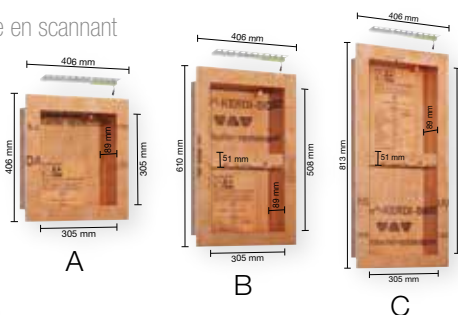

CONTENUS DES KITS :

- ✓ Niche en KERDI-BOARD + Profilé à LED clipsable :

- ✓ Colerette d'étanchéité :

- ✓ Liaisons filaires + Bloc d'alimentation :

- ✓ Récepteur Bluetooth + Télécommande :

(Schlüter®-KERDI-BOARD-NLT-BR)