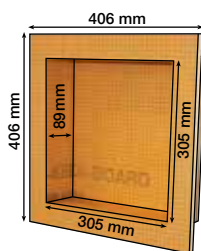

KB 12 N 305 305 A