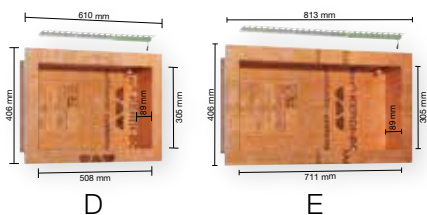

CONTENUS DES KITS :

- ✓ Niche en KERDI-BOARD + Profilé à LED clipsable :

- ✓ Colerette d'étanchéité :

- ✓ Liaisons filaires + Bloc d'alimentation :

- ✓ Récepteur Bluetooth + Télécommande :

(Schlüter®-KERDI-BOARD-NLT-BR)