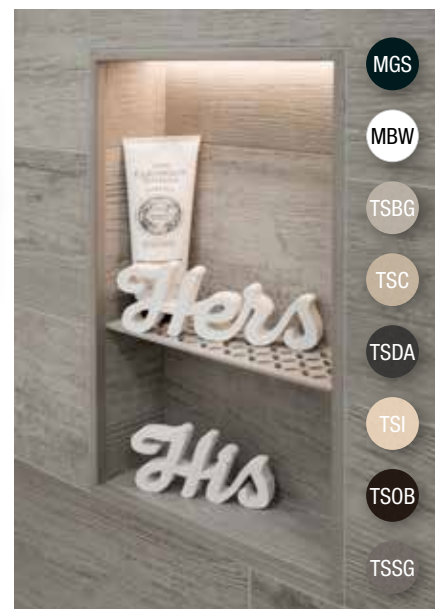

L'éclairage peut se situer en largeur ou en longueur pour les niches rectangulaires, mais aussi sur le bord avant, au milieu ou sur la paroi arrière à carrelé.

- 5 formats de niches disponibles
- 3 types d'éclairage proposés : blanc chaud, blanc neutre et RVB + B

(Fiche produit 12.2)

Schlüter®-SHELF-N

Tablettes rectangulaires adaptées aux kits niches de type A, B et C.
5 designs : CURVE, FLORAL, PURE, SQUARE, WAVE.

Finitions / Couleurs disponibles :

Visionnez la vidéo d'aide à la pose en scannant ce QR code

CONTENUS DES KITS :

- ✓ Niche en KERDI-BOARD + Profilé à LED clipsable :

- ✓ Colerette d'étanchéité :

- ✓ Liaisons filaires + Bloc d'alimentation :

- ✓ Récepteur Bluetooth + Télécommande :

(Schlüter®-KERDI-BOARD-NLT-BR)