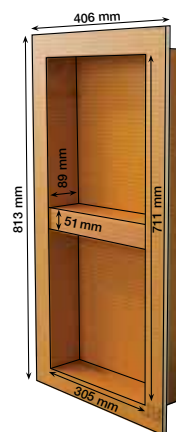

KB 12 N 305 711 A1