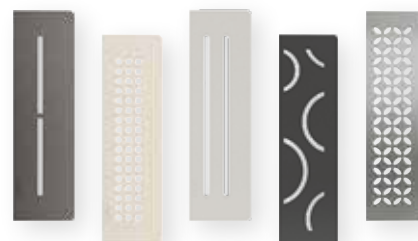

Nota : les tablettes intermédiaires des deux grandes niches ne sont pas fixes et peuvent être positionnées librement. Une collerette en Schlüter-KERDI est fournie avec chaque niche.

Visionnez la vidéo d'aide à la pose en scannant ce QR code

KB 12 N 305 152 A

KB 12 N 305 305 A

KB 12 N 305 508 A1

KB 12 N 305 711 A1

Niches éclairées, Schlüter®-KERDI-BOARD-NLT/-NLT-BR

Schlüter-KERDI-BOARD-NLT/-NLT-BR sont des kits de niches qui permettent de réaliser des surfaces de rangement murales avec éclairage à LED, avec liaison filaire (NLT) ou avec kit Bluetooth (NLT-BR).

L'éclairage peut se situer en largeur ou en longueur pour les niches rectangulaires, mais aussi sur le bord avant, au milieu ou sur la paroi arrière à carrelé.

- 5 formats de niches disponibles
- 3 types d'éclairage proposés : blanc chaud, blanc neutre et RVB + B

(Fiche produit 12.2)

Schlüter®-SHELF-N

Tablettes rectangulaires adaptées aux kits niches de type A, B et C.
5 designs : CURVE, FLORAL, PURE, SQUARE, WAVE.

Finitions / Couleurs disponibles :

Visionnez la vidéo d'aide à la pose en scannant ce QR code