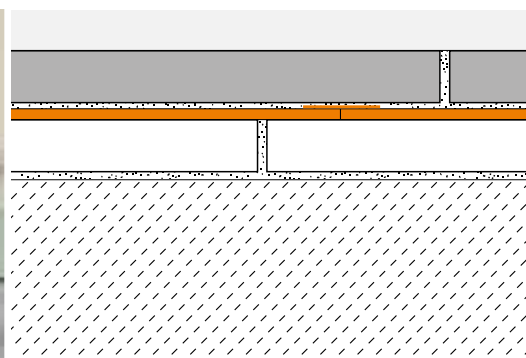

Schlüter®-REFLEECE

Non-tissé pour pose temporaire de revêtements

Support pour la pose temporaire de revêtements
de sol céramiques ou en pierre naturelle

DES SOLUTIONS INNOVANTES

Schlüter®-REFLEECE – Non-tissé pour pose temporaire de revêtements

Salles d'exposition, salons, magasins sont autant de locaux où les revêtements de sol sont appelés à être remplacés régulièrement. Il est alors important de pouvoir les démonter facilement. Schlüter-REFLEECE offre une solution pratique. Son non-tissé autocollant vous permet de poser de la céramique ou de la pierre naturelle, en servant d'interface entre le support existant et le mortier-colle. Vous pourrez ainsi retirer facilement les revêtements de sol sans endommager le support existant. Schlüter-REFLEECE est fabriqué à partir de bouteilles en PET recyclées ou de matériaux recyclés.

Schlüter-REFLEECE est un non-tissé fabriqué à partir de PET recyclé dont le verso est autocollant. Il permet de poser temporairement des revêtements de sol en céramique ou en pierre naturelle. Le démontage est ainsi facilité grâce au verso autocollant pouvant se détacher du support existant sans l'endommager. (Fiche produit 20.1)