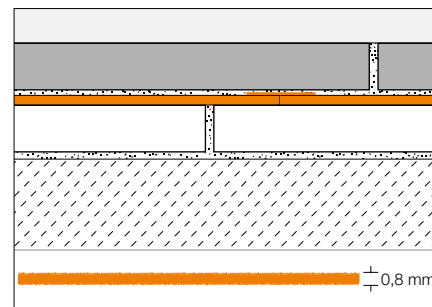

Schlüter®-REFLEECE

Non-tissé pour pose temporaire de revêtements

Support pour la pose temporaire de revêtements
de sol céramiques ou en pierre naturelle

DES SOLUTIONS INNOVANTES

Schlüter®-REFLEECE – Non-tissé pour pose temporaire de revêtements

Salles d'exposition, salons, magasins sont autant de locaux où les revêtements de sol sont appelés à être remplacés régulièrement. Il est alors important de pouvoir les démonter facilement. Schlüter-REFLEECE offre une solution pratique. Son non-tissé autocollant vous permet de poser de la céramique ou de la pierre naturelle, en servant d'interface entre le support existant et le mortier-colle. Vous pourrez ainsi retirer facilement les revêtements de sol sans endommager le support existant. Schlüter-REFLEECE est fabriqué à partir de bouteilles en PET recyclées ou de matériaux recyclés.

Schlüter-REFLEECE est un non-tissé fabriqué à partir de PET recyclé dont le verso est autocollant. Il permet de poser temporairement des revêtements de sol en céramique ou en pierre naturelle. Le démontage est ainsi facilité grâce au verso autocollant pouvant se détacher du support existant sans l'endommager. (Fiche produit 20.1)

Caractéristiques / Avantages du produit

- ✓ Autocollant
- ✓ Découpe facile
- ✓ Mise en œuvre simple et rapide
- ✓ Faible hauteur de montage de 0,8 mm
- ✓ Réduction des bruits de choc jusqu'à 9 dB selon EN ISO 140-8
- ✓ Rapidement détachable sans laisser de traces
- ✓ Aucun dommage causé au support existant
- ✓ Schlüter-REFLEECE est fabriqué à partir de bouteilles en PET recyclées ou de matériaux recyclés.